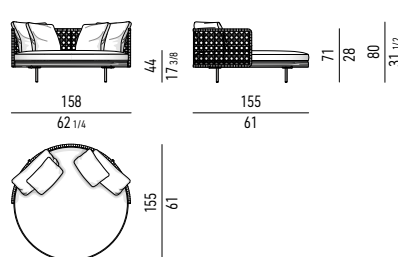

DIVANO PENISOLA CURVO CM 222
ANGLED OPEN-END SOFA CM 222

PAOLINA

PAOLINA CM 90X156
PAOLINA CM 90X156

LOVESEAT

LOVESEAT CM 158X155
LOVESEAT CM 158X155

PANCA | BENCH

PANCA CM 122X59
BENCH CM 122X59

CUSCINI OPTIONAL | OPTIONAL CUSHIONS

CUSCINO SCHIENALE OPTIONAL CM 65X45
OPTIONAL BACKREST CUSHION CM 65X45

CUSCINO SCHIENALE OPTIONAL CM 55X55
OPTIONAL BACKREST CUSHION CM 55X55

CUSCINO OPTIONAL CM 45X45
OPTIONAL CUSHION CM 45X45

POLTRONA | ARMCHAIR