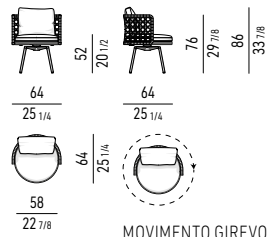

CUSCINO SCHIENALE OPTIONAL CM 65X45
OPTIONAL BACKREST CUSHION CM 65X45

CUSCINO SCHIENALE OPTIONAL CM 55X55
OPTIONAL BACKREST CUSHION CM 55X55

CUSCINO OPTIONAL CM 45X45
OPTIONAL CUSHION CM 45X45

POLTRONA | ARMCHAIR

VERSIONE FISSA / VERSIONE GIREVOLE
FIXED VERSION / SWIVEL VERSION

MOVIMENTO GIREVOLE 360°
360° SWIVEL MOVEMENT

POLTRONCINA LOUNGE | LOUNGE LITTLE ARMCHAIR

VERSIONE FISSA / VERSIONE GIREVOLE
FIXED VERSION / SWIVEL VERSION

MOVIMENTO GIREVOLE 360°
360° SWIVEL MOVEMENT

POLTRONCINA DINING | DINING LITTLE ARMCHAIR

VERSIONE FISSA / VERSIONE GIREVOLE
FIXED VERSION / SWIVEL VERSION

MOVIMENTO GIREVOLE 360°
360° SWIVEL MOVEMENT

OPTIONAL RAIN COVER