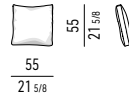

DIVANI CURVI | ANGLED SOFAS

DIVANO CURVO CM 159
ANGLED SOFA CM 159

DIVANO CURVO CM 225
ANGLED SOFA CM 225

DIVANO CURVO OPEN | ANGLED OPEN SOFA

DIVANO CURVO OPEN CM 225
ANGLED OPEN SOFA CM 225

DIVANO PENISOLA CURVO | ANGLED OPEN-END SOFA

DIVANO PENISOLA CURVO CM 222
ANGLED OPEN-END SOFA CM 222

PAOLINA

PAOLINA CM 90X156
PAOLINA CM 90X156

LOVESEAT

LOVESEAT CM 158X155
LOVESEAT CM 158X155

PANCA | BENCH

PANCA CM 122X59
BENCH CM 122X59

CUSCINI OPTIONAL | OPTIONAL CUSHIONS

CUSCINO SCHIENALE OPTIONAL CM 65X45
OPTIONAL BACKREST CUSHION CM 65X45

CUSCINO SCHIENALE OPTIONAL CM 55X55
OPTIONAL BACKREST CUSHION CM 55X55

CUSCINO OPTIONAL CM 45X45
OPTIONAL CUSHION CM 45X45

POLTRONA | ARMCHAIR