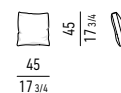

DIVANO PENISOLA CURVO CM 222
ANGLED OPEN-END SOFA CM 222

PAOLINA

PAOLINA CM 90X156
PAOLINA CM 90X156

LOVESEAT

LOVESEAT CM 158X155
LOVESEAT CM 158X155

PANCA | BENCH

PANCA CM 122X59
BENCH CM 122X59

CUSCINI OPTIONAL | OPTIONAL CUSHIONS

CUSCINO SCHIENALE OPTIONAL CM 65X45
OPTIONAL BACKREST CUSHION CM 65X45

CUSCINO SCHIENALE OPTIONAL CM 55X55
OPTIONAL BACKREST CUSHION CM 55X55

CUSCINO OPTIONAL CM 45X45
OPTIONAL CUSHION CM 45X45

POLTRONA | ARMCHAIR