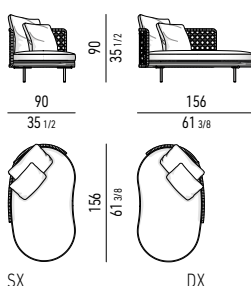

DIVANI CURVI | ANGLED SOFAS

DIVANO CURVO CM 159
ANGLED SOFA CM 159

DIVANO CURVO CM 225
ANGLED SOFA CM 225

DIVANO CURVO OPEN | ANGLED OPEN SOFA

DIVANO CURVO OPEN CM 225
ANGLED OPEN SOFA CM 225

DIVANO PENISOLA CURVO | ANGLED OPEN-END SOFA

DIVANO PENISOLA CURVO CM 222
ANGLED OPEN-END SOFA CM 222

PAOLINA

PAOLINA CM 90X156
PAOLINA CM 90X156

LOVESEAT

LOVESEAT CM 158X155
LOVESEAT CM 158X155

PANCA | BENCH

PANCA CM 122X59
BENCH CM 122X59

CUSCINI OPTIONAL | OPTIONAL CUSHIONS