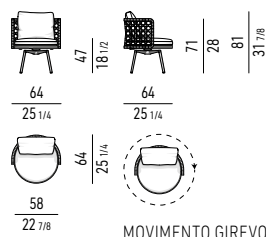

DIVANO PENISOLA CURVO CM 222
ANGLED OPEN-END SOFA CM 222

PAOLINA

PAOLINA CM 90X156
PAOLINA CM 90X156

LOVESEAT

LOVESEAT CM 158X155
LOVESEAT CM 158X155

PANCA | BENCH

PANCA CM 122X59
BENCH CM 122X59

CUSCINI OPTIONAL | OPTIONAL CUSHIONS

CUSCINO SCHIENALE OPTIONAL CM 65X45
OPTIONAL BACKREST CUSHION CM 65X45

CUSCINO SCHIENALE OPTIONAL CM 55X55
OPTIONAL BACKREST CUSHION CM 55X55

CUSCINO OPTIONAL CM 45X45
OPTIONAL CUSHION CM 45X45

POLTRONA | ARMCHAIR

VERSIONE FISSA / VERSIONE GIREVOLE
FIXED VERSION / SWIVEL VERSION

MOVIMENTO GIREVOLE 360°
360° SWIVEL MOVEMENT

POLTRONCINA LOUNGE | LOUNGE LITTLE ARMCHAIR

VERSIONE FISSA / VERSIONE GIREVOLE
FIXED VERSION / SWIVEL VERSION

MOVIMENTO GIREVOLE 360°
360° SWIVEL MOVEMENT

POLTRONCINA DINING | DINING LITTLE ARMCHAIR

VERSIONE FISSA / VERSIONE GIREVOLE
FIXED VERSION / SWIVEL VERSION

MOVIMENTO GIREVOLE 360°
360° SWIVEL MOVEMENT

OPTIONAL RAIN COVER