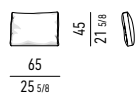

DIVANO PENISOLA CURVO CM 222
ANGLED OPEN-END SOFA CM 222

PAOLINA

PAOLINA CM 90X156
PAOLINA CM 90X156

LOVESEAT

LOVESEAT CM 158X155
LOVESEAT CM 158X155

PANCA | BENCH

PANCA CM 122X59
BENCH CM 122X59

CUSCINI OPTIONAL | OPTIONAL CUSHIONS

CUSCINO SCHIENALE OPTIONAL CM 65X45
OPTIONAL BACKREST CUSHION CM 65X45

CUSCINO SCHIENALE OPTIONAL CM 55X55
OPTIONAL BACKREST CUSHION CM 55X55

CUSCINO OPTIONAL CM 45X45
OPTIONAL CUSHION CM 45X45

POLTRONA | ARMCHAIR