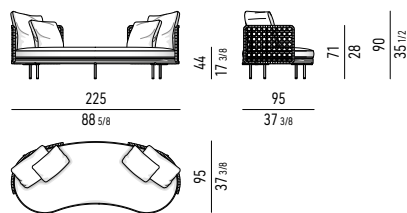

DIVANI CURVI | ANGLED SOFAS

DIVANO CURVO CM 159
ANGLED SOFA CM 159

DIVANO CURVO CM 225
ANGLED SOFA CM 225

DIVANO CURVO OPEN | ANGLED OPEN SOFA

DIVANO CURVO OPEN CM 225
ANGLED OPEN SOFA CM 225

DIVANO PENISOLA CURVO | ANGLED OPEN-END SOFA

DIVANO PENISOLA CURVO CM 222
ANGLED OPEN-END SOFA CM 222

PAOLINA

PAOLINA CM 90X156
PAOLINA CM 90X156

LOVESEAT

LOVESEAT CM 158X155
LOVESEAT CM 158X155

PANCA | BENCH

PANCA CM 122X59
BENCH CM 122X59

CUSCINI OPTIONAL | OPTIONAL CUSHIONS