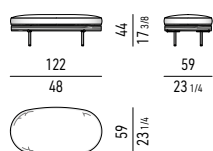

DIVANI CURVI | ANGLED SOFAS

DIVANO CURVO CM 159
ANGLED SOFA CM 159

DIVANO CURVO CM 225
ANGLED SOFA CM 225

DIVANO CURVO OPEN | ANGLED OPEN SOFA

DIVANO CURVO OPEN CM 225
ANGLED OPEN SOFA CM 225

DIVANO PENISOLA CURVO | ANGLED OPEN-END SOFA

DIVANO PENISOLA CURVO CM 222
ANGLED OPEN-END SOFA CM 222

PAOLINA

PAOLINA CM 90X156
PAOLINA CM 90X156

LOVESEAT

LOVESEAT CM 158X155
LOVESEAT CM 158X155

PANCA | BENCH

PANCA CM 122X59
BENCH CM 122X59

CUSCINI OPTIONAL | OPTIONAL CUSHIONS

CUSCINO SCHIENALE OPTIONAL CM 65X45
OPTIONAL BACKREST CUSHION CM 65X45

CUSCINO SCHIENALE OPTIONAL CM 55X55
OPTIONAL BACKREST CUSHION CM 55X55

CUSCINO OPTIONAL CM 45X45
OPTIONAL CUSHION CM 45X45

POLTRONA | ARMCHAIR