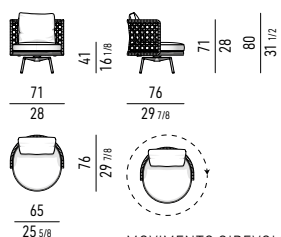

DIVANO PENISOLA CURVO CM 222
ANGLED OPEN-END SOFA CM 222

PAOLINA

PAOLINA CM 90X156
PAOLINA CM 90X156

LOVESEAT

LOVESEAT CM 158X155
LOVESEAT CM 158X155

PANCA | BENCH

PANCA CM 122X59
BENCH CM 122X59

CUSCINI OPTIONAL | OPTIONAL CUSHIONS

CUSCINO SCHIENALE OPTIONAL CM 65X45
OPTIONAL BACKREST CUSHION CM 65X45

CUSCINO SCHIENALE OPTIONAL CM 55X55
OPTIONAL BACKREST CUSHION CM 55X55

CUSCINO OPTIONAL CM 45X45
OPTIONAL CUSHION CM 45X45

POLTRONA | ARMCHAIR

VERSIONE FISSA / VERSIONE GIREVOLE
FIXED VERSION / SWIVEL VERSION

MOVIMENTO GIREVOLE 360°
360° SWIVEL MOVEMENT

POLTRONCINA LOUNGE | LOUNGE LITTLE ARMCHAIR

VERSIONE FISSA / VERSIONE GIREVOLE
FIXED VERSION / SWIVEL VERSION