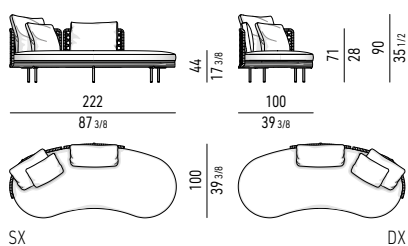

DIVANI CURVI | ANGLED SOFAS

DIVANO CURVO CM 159
ANGLED SOFA CM 159

DIVANO CURVO CM 225
ANGLED SOFA CM 225

DIVANO CURVO OPEN | ANGLED OPEN SOFA

DIVANO CURVO OPEN CM 225
ANGLED OPEN SOFA CM 225

DIVANO PENISOLA CURVO | ANGLED OPEN-END SOFA

DIVANO PENISOLA CURVO CM 222
ANGLED OPEN-END SOFA CM 222

PAOLINA

PAOLINA CM 90X156
PAOLINA CM 90X156

LOVESEAT

LOVESEAT CM 158X155
LOVESEAT CM 158X155

PANCA | BENCH

PANCA CM 122X59
BENCH CM 122X59

CUSCINI OPTIONAL | OPTIONAL CUSHIONS